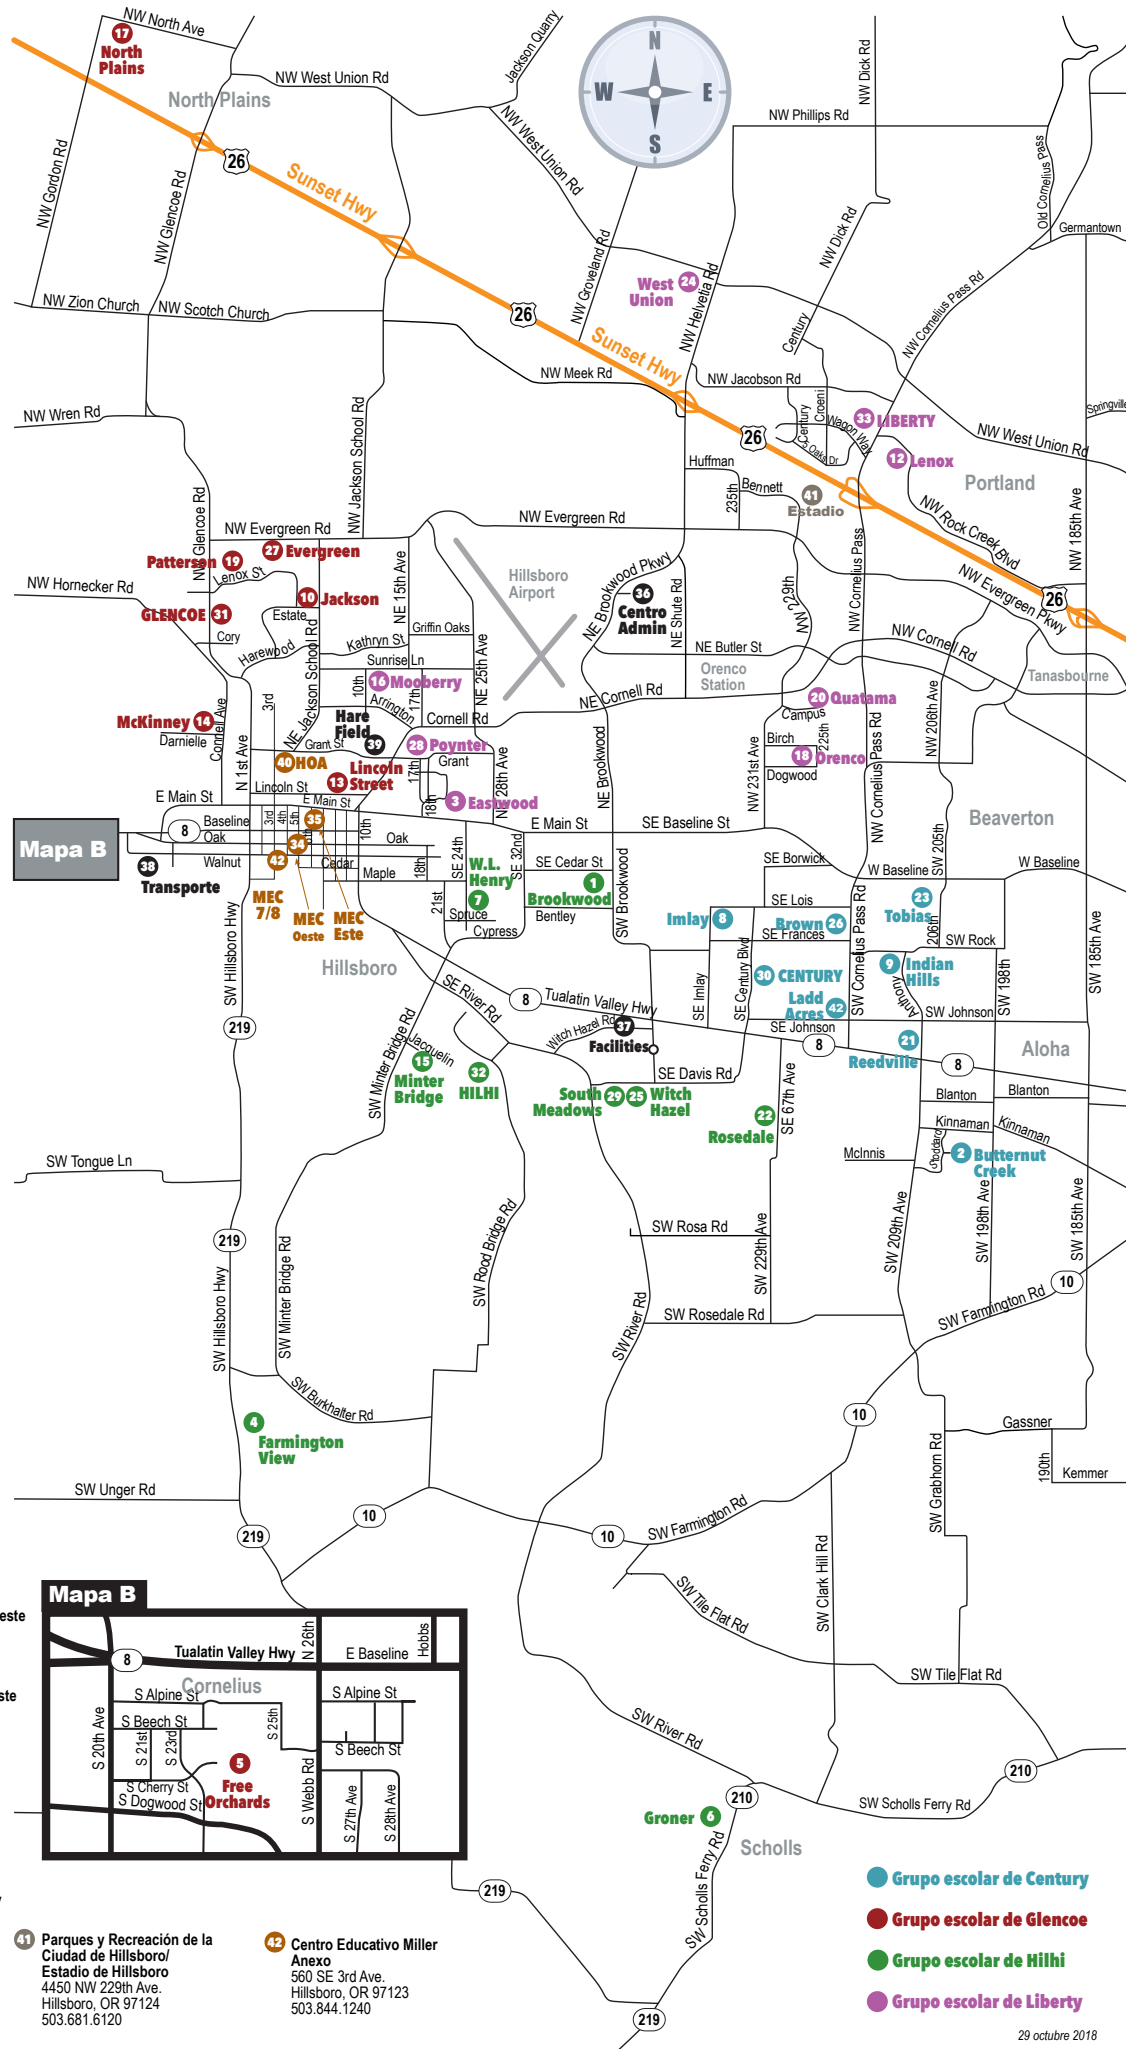

ESCUELAS PRIMARIAS

- 1 Brookwood**
3960 SE Cedar St.
Hillsboro, OR 97123
503.844.1715
- 2 Butternut Creek**
20395 SW Florence St.
Aloha, OR 97078
503.844.1390
- 3 Eastwood**
2100 NE Lincoln St.
Hillsboro, OR 97124
503.844.1725
- 4 Farmington View**
8300 SW Hillsboro Hwy.
Hillsboro, OR 97123
503.844.1735
- 5 Free Orchards**
2499 S Beech St.
Cornelius, OR 97113
503.844.1140
- 6 Groner K-8**
23405 SW Scholls Ferry Rd.
Hillsboro, OR 97123
503.844.1600
- 7 W.L. Henry**
1060 SE 24th Ave.
Hillsboro, OR 97123
503.844.1690
- 8 Imlay**
5900 SE Lois St.
Hillsboro, OR 97123
503.844.1090
- 9 Indian Hills**
21260 SW Rock Rd.
Aloha, OR 97003
503.844.1350
- 10 Jackson**
675 NE Estate Dr.
Hillsboro, OR 97124
503.844.1670
- 11 Ladd Acres**
2425 SE Cornelius Pass Rd.
Hillsboro, OR 97123
503.844.1300
- 12 Lenox**
21200 NW Rock Creek Blvd.
Portland, OR 97229
503.844.1360
- 13 Lincoln Street**
801 NE Lincoln St.
Hillsboro, OR 97124
503.844.1160

- Grupo escolar de Century
- Grupo escolar de Glencoe
- Grupo escolar de Hilhi
- Grupo escolar de Liberty