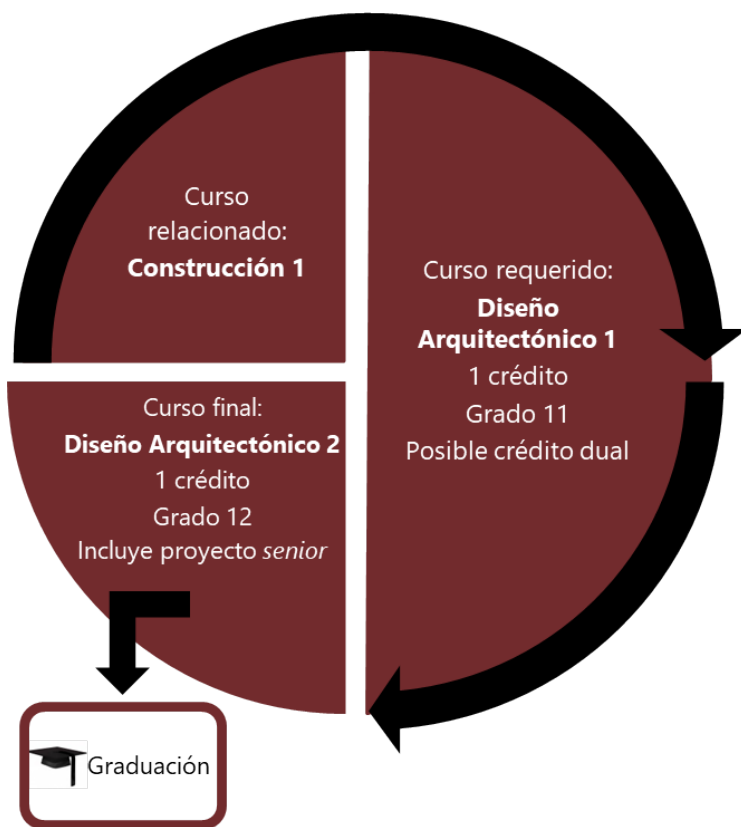

ESCUELA PREPARATORIA GLENCOE

DISEÑO ARQUITECTÓNICO

INSTRUCTOR:
MIKE O'CONNOR
 oconnorm@hsd.k12.or.us

Para estudiantes interesados en:

- Ingeniería
- Arquitectura
- Manufactura
- Construcción
- Diseño de interiores
- Diseño industrial

SECUENCIA DE CURSOS

Favor de referirse al *Catálogo de Cursos* de HSD para más información

ESTE CAMINO ENSEÑA A LOS ESTUDIANTES A:

- Diseñar y dibujar planos de casas tradicionales
- Producir video de estilos de viviendas
- Crear impresiones técnicas detalladas
- Construir modelos de presentación
- Resolver problemas de manera creativa
- Mejorar las destrezas para hablar en público con el conocimiento adquirido de política local, negocios, bienes raíces, mercadotecnia, construcción y asuntos ambientales

UNIVERSIDADES LOCALES Y TÍTULOS

- **PCC** – Estudios universitarios de dos años de ciencias: diseño arquitectónico y dibujo técnico
- **U of O** – Estudios universitarios de cuatro años de ciencias: diseño de productos
- **Chemeketa Community College** – Estudios universitarios de dos años de ciencias: diseño asistido por computadora (CAD, por sus siglas en inglés)
- **Clackamas Community College** – Estudios universitarios de dos años de ciencias aplicadas: fabricación asistida por computadora